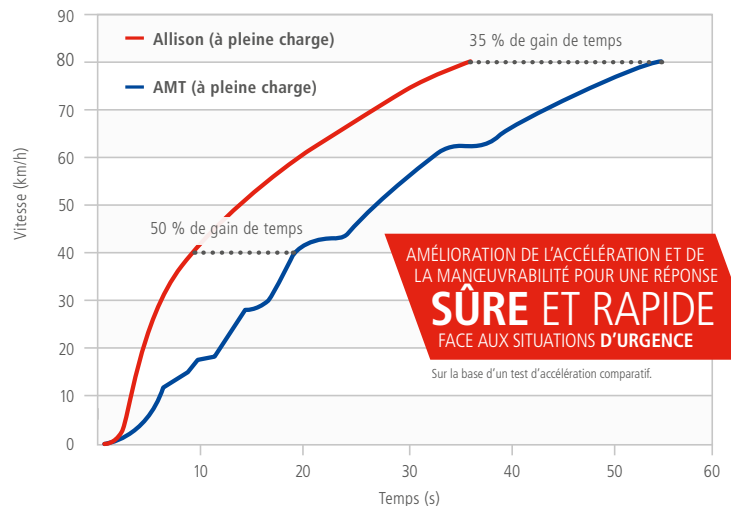

■ Une large couverture de réparateurs agréés Allison Transmission

Un soutien mondial

De notre siège social à Indianapolis (Indiana, États-Unis) à nos usines en Hongrie et en Inde, jusqu'aux 1400 distributeurs et partenaires agréés dans le monde, vous n'êtes jamais loin de nos produits, de nos formations, de nos services et de l'assistance dont vous pourriez avoir besoin.

One Allison Way
Indianapolis, Indiana, États-Unis 46222-3271

Informations ou spécifications sujettes à modification sans avertissement préalable.

allisontransmission.com

SA7662FR (2016/03)
Certifié ISO/TS 9000 et ISO 14001

© 2016 Allison Transmission Inc.
Tous droits réservés.